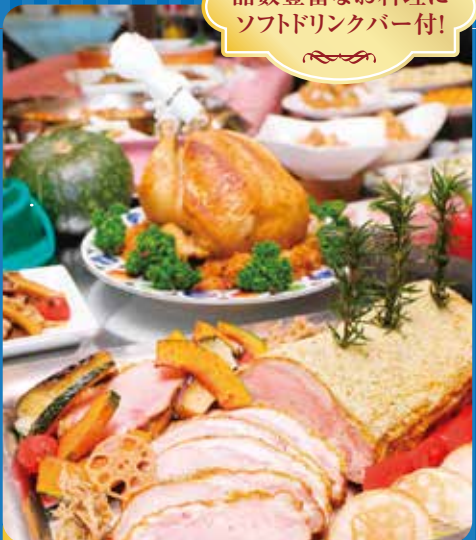

品数豊富なお料理に
ソフトドリンクバー付!