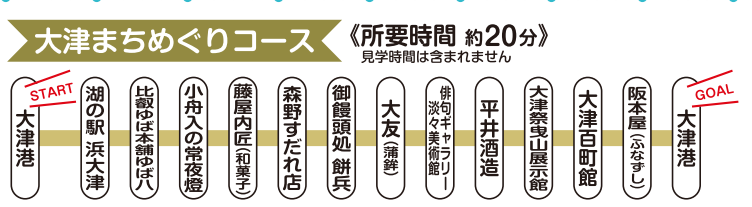

# 旅チャリ すいすい走る! レンタサイクル

電動アシスト付

ecoバイク  
「旅チャリ」とは  
JTBが観光振興・環境配慮、  
健康良化を目的として全国に  
リースしている「電動アシスト  
付自転車」です。

大津港観光船のりばにてお申し込みください。

料金

- 30分 . . . . . **500円**
- 2時間 . . . . . **1,000円**
- 1日 (9:00~17:00) . . . **2,000円**

- ・台数に限りがございますので、ご利用は先着順とさせていただきます。
- ・お申し込みの際は身分証明書をご提示ください。
- ・お子様は保護者同伴で身長が140cm以上の方に限らせていただきます。

※写真はイメージです。

お問い合わせは

TEL.077-524-5000 ☎ 0120-050-800

(携帯電話からは、ご利用頂けません。)

www.biwakokisen.co.jp/  で

こころまちつくらう  
**KEIHAN**  
琵琶湖汽船