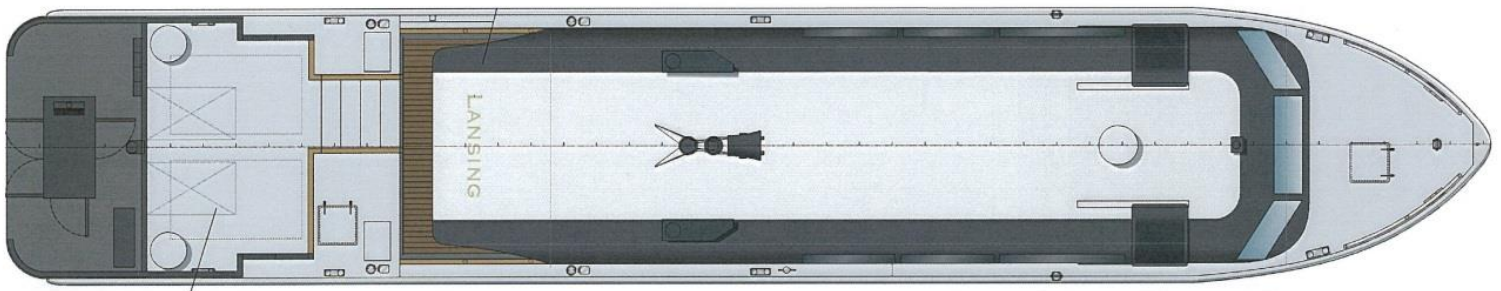

LANSING

ランシング

BIWAKO CRUISE LANSING

船内インフォメーション

ランシング

- 全長 19.75m
- 幅 4.0m
- 深さ 1.65m
- 喫水 0.55m
- 総トン数 17トン
- 最高速力 17ノット
- 船質 軽合金
- 進水年月 1982(S57).4.20
(改)2002(H14).7.12
- 主機関 YAMMER
- 旅客定員 90名

船室 座席数 / 46席