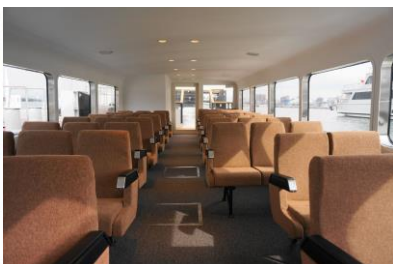

LANSING

ランシング

BIWAKO CRUISE LANSING

船内インフォメーション

ランシング

- 全長 19.75m
- 幅 4.0m
- 深さ 1.65m
- 喫水 0.55m
- 総トン数 17トン
- 最高速力 17ノット
- 船質 軽合金
- 進水年月 1982(S57).4.20
(改)2002(H14).7.12
- 主機関 YAMMER
- 旅客定員 90名

船室 座席数 / 46席