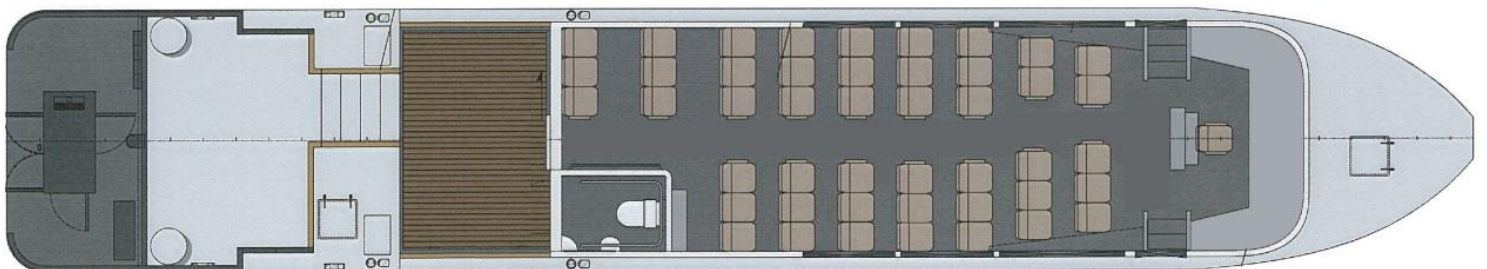

LANSING

ランシング

BIWAKO CRUISE LANSING

船内インフォメーション

ランシング

- 全長 19.75m
- 幅 4.0m
- 深さ 1.65m
- 喫水 0.55m
- 総トン数 17トン
- 最高速力 17ノット
- 船質 軽合金
- 進水年月 1982(S57).4.20
(改)2002(H14).7.12
- 主機関 YAMMER
- 旅客定員 90名

船室 座席数 / 46席