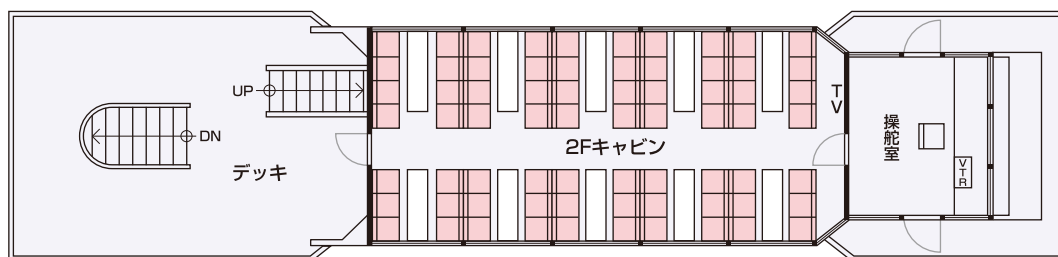

RIO GRANDE

リオグランデ

BIWAKO CRUISE RIO GRANDE

船内インフォメーション

リオグランデ

- | | | |
|-----------|----------------------|-----------------|
| ●全長 27.7m | ●総トン数 94.0トン | ●主機関 MTU |
| ●幅 5.7m | ●最高速力 22.5ノット | ●実馬力(ps) 1040×2 |
| ●深さ 2.29m | ●船質 軽合金 | ●旅客定員 200名 |
| ●喫水 1.0m | ●進水年月 1984(S59).4.14 | |

1F 座席数 / 104席

2F 座席数 / 70席

1F キャビン

2F キャビン

2F オープンデッキ

お問合せ・お申込みは tel.077-524-5000

本社 〒520-0047 滋賀県大津市浜大津5丁目1番1号 TEL.077-522-4115 FAX.077-524-7896

長浜支社 〒526-0067 滋賀県長浜市港町4-17 TEL.0749-62-3390 FAX.0749-65-0735