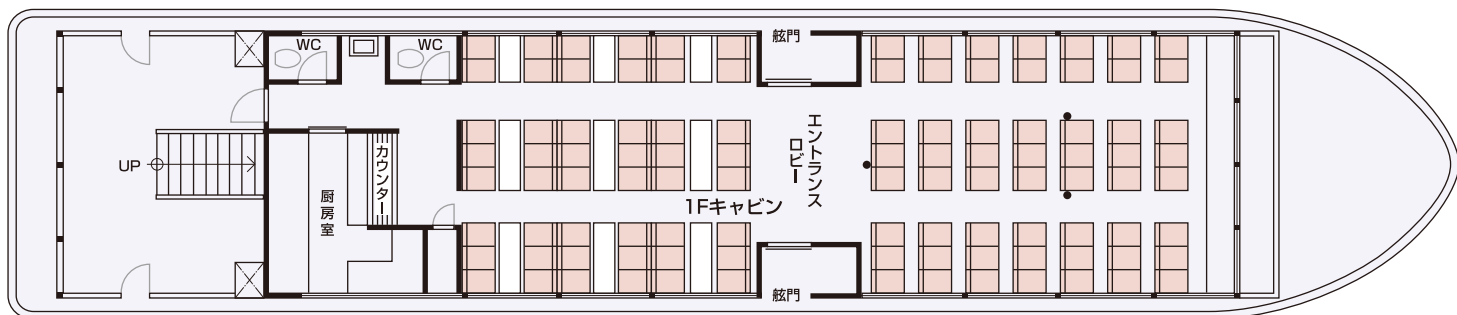

RIO GRANDE

リオグランデ

BIWAKO CRUISE RIO GRANDE

船内インフォメーション

リオグランデ

- | | | |
|-----------|----------------------|-----------------|
| ●全長 27.7m | ●総トン数 94.0トン | ●主機関 MTU |
| ●幅 5.7m | ●最高速力 22.5ノット | ●実馬力(ps) 1040×2 |
| ●深さ 2.29m | ●船質 軽合金 | ●旅客定員 200名 |
| ●喫水 1.0m | ●進水年月 1984(S59).4.14 | |

1F 座席数 / 104席

2F 座席数 / 70席

1F キャビン

2F キャビン

2F オープンデッキ

お問合せ・お申込みは tel.077-524-5000

本社 〒520-0047 滋賀県大津市浜大津5丁目1番1号 TEL.077-522-4115 FAX.077-524-7896

長浜支社 〒526-0067 滋賀県長浜市港町4-17 TEL.0749-62-3390 FAX.0749-65-0735