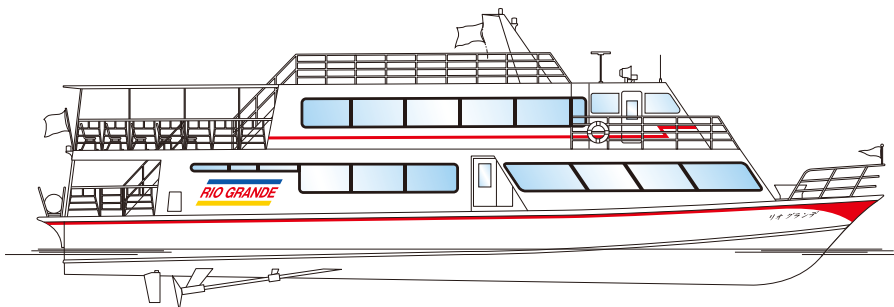

RIO GRANDE

リオグランデ

BIWAKO CRUISE RIO GRANDE

船内インフォメーション

リオグランデ

- | | | |
|-----------|----------------------|-----------------|
| ●全長 27.7m | ●総トン数 94.0トン | ●主機関 MTU |
| ●幅 5.7m | ●最高速力 22.5ノット | ●実馬力(ps) 1040×2 |
| ●深さ 2.29m | ●船質 軽合金 | ●旅客定員 200名 |
| ●喫水 1.0m | ●進水年月 1984(S59).4.14 | |